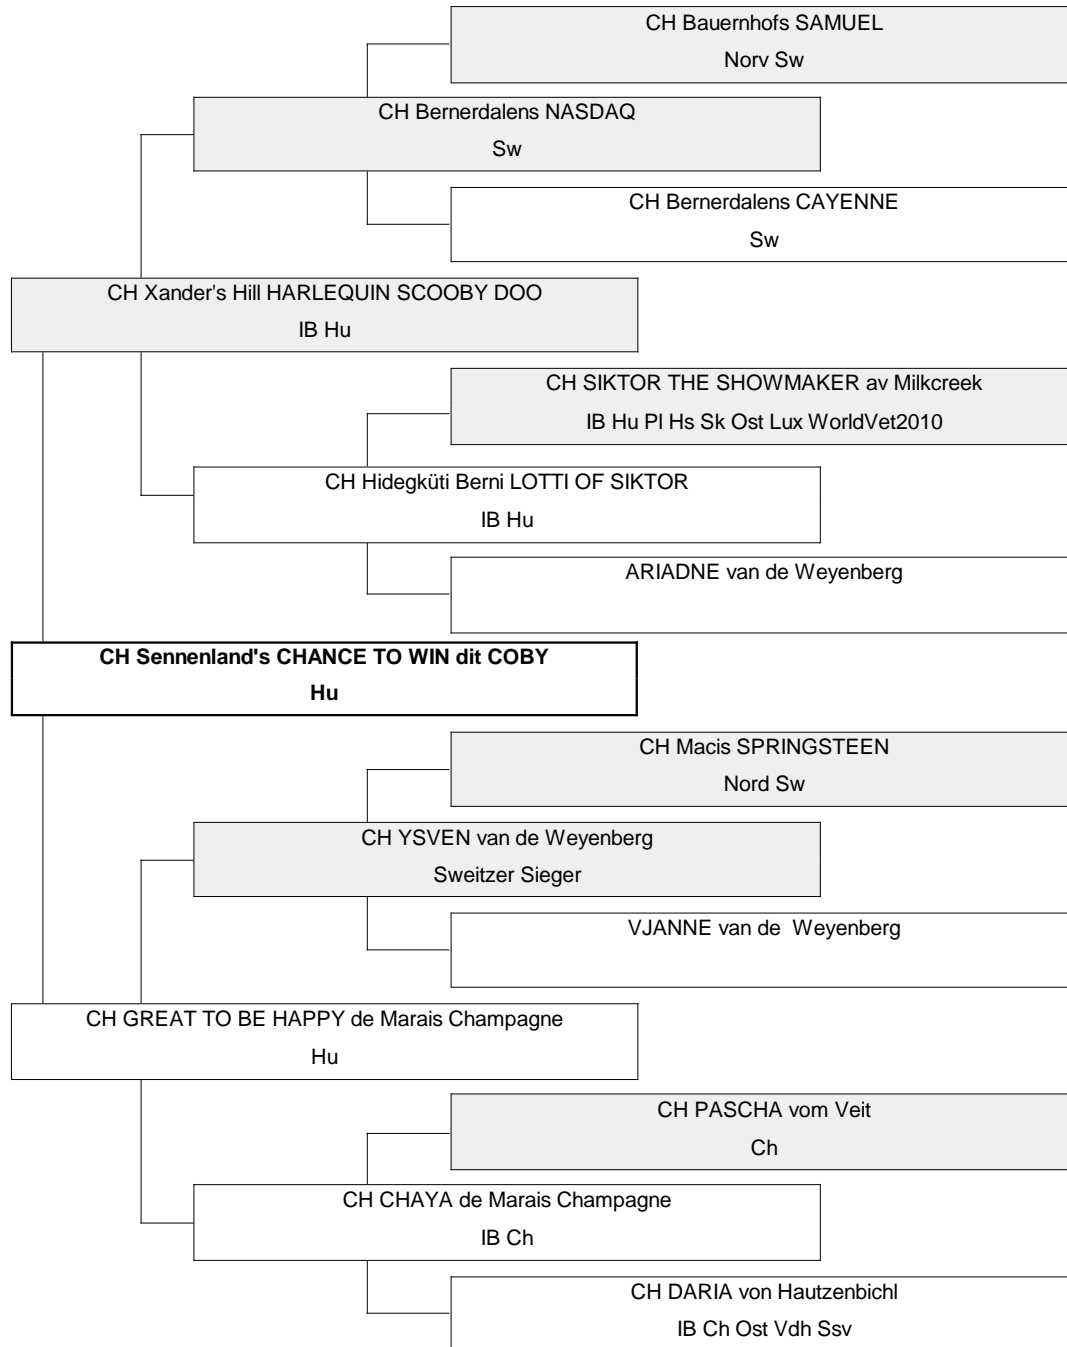

# Généalogie

CH Zandrina's MR JACKSON IB Nord Dk LP1	CH Lad's KING OF THE ROAD IB Nord94 Dk
Bauernhofs LOVISA	Lallalies's WIKI
CH Odenhills WERNER WIX IB Nord Dk	CH Odenhills XODUS
Stenhöjdens SIMZA-LA-BIM	CH Bauernhofs ISELLE
CH Sennetta's SIXTEN EurW97 WorldW98-00 CruftW01-02 IB Dk S N Fin Nord GB Kbhv97	CH Macis KEMPE-DANSK IB Sw Dk
CH JAZZ-IT-UP SHAWNEE av Milkcreek IB Nk	CH Min Hund ANJOU Sw Dk
XTRALARGE van de Weyenberg	Pangos GREAT ROCKN'ROLL SWINDLE
Doremis AHSEFIN PIX	CH Odenhills TRACY Lp Sw
CH Gingerhof REBEL-ROUSER Sw	DAJAN von der Hausmatt
Odenhills WINJETT	CH Sennetta's NOA-NOA Dk
TEREK van de Weyenberg	BIRK
PRYJANKA van de Weyenberg	WILMA av Milkcreek
CH DERRY vom Veit IB, Dt Vdh, Eur 95, World 96	Bersennas PRINCE HAMLET OF DENMARK
UNDA von der Hausmatt	TJALFE van de Weyenberg
CH BERO vom Freibach Ost	CH Doremis TABASCO BIRKSON Sw
ALPHA vom Moosgrund	Doremis NEW HONEY WIX
	Skogshyddans AL CAPONE
	Berntiers GINGER GIRL
	CH Macis KEMPE-DANSK IB Sw Dk
	CH Min Hund ANJOU Sw Dk
	CH Macis KEMPE-DANSK IB Sw Dk
	RUBE van de Weyenberg
	CH PYROS vom Bärnerhof IB Ch Ost
	MARIJ von der Holderstockhöhe
	BERTEL vom Blumenland
	COLETTE von der Altdrossenfelder Mühle
	CH JERRY von Rosiendlithal IB Ch World 89
	GINA von der Hausmatt
	CH PYROS vom Bärnerhof IB Ch Ost
	PATHY vom Freibach
	CH KUNO von Schöneggswand Ch
	BEGUM vom Brutteichhof